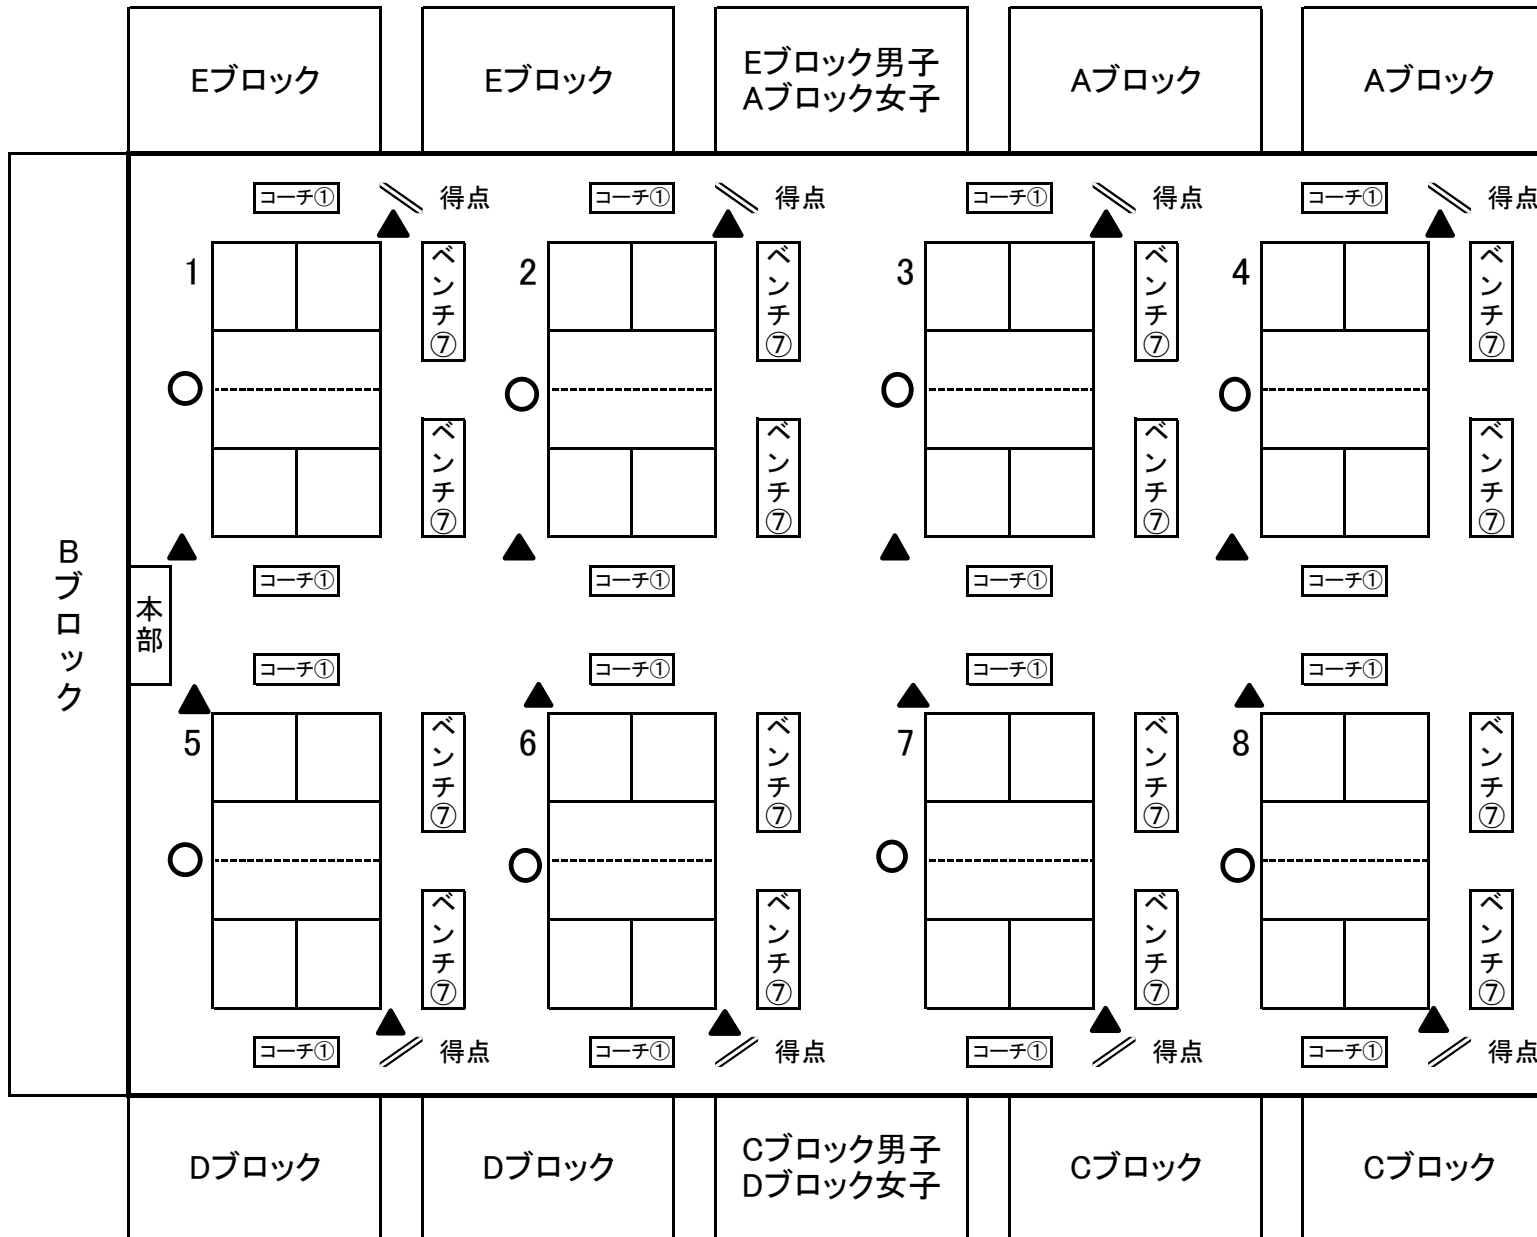

練馬区光が丘体育館

確認事項

- ・審判は左の図の通りに配置する。
○主審、▲線審
※本部から得点が見えるようにするため、線審の位置が異なるコートもある。
- ・コーチ席については各コート1つずつ。
※インターバルでコーチ席を移動する際は消毒する。
※コーチ席に入らない監督・コーチは、ベンチに入る。
※各対抗後にベンチを消毒してから、ギャラリーに戻る。
- ・選手と監督、コーチまたは外部指導者の待機場所はギャラリーとする。