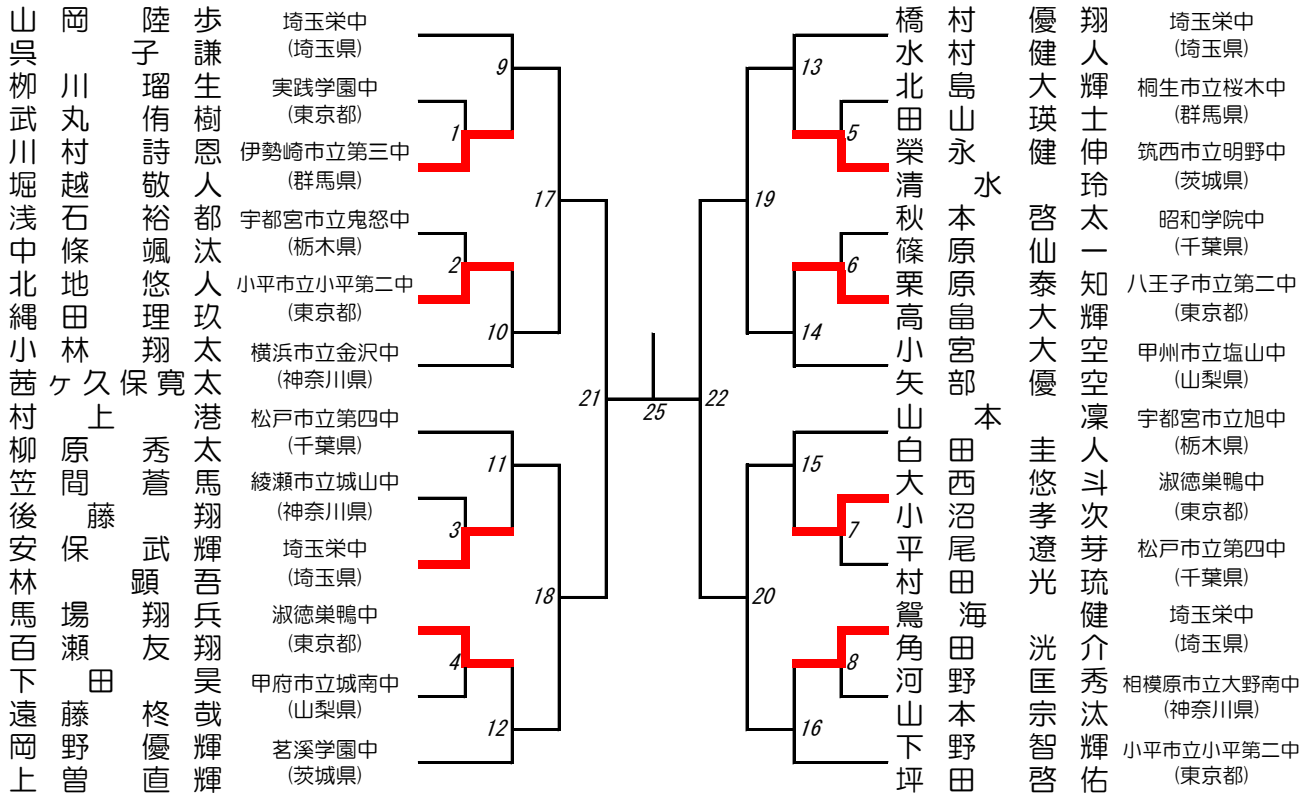

男子シングルス (BS)

女子シングルス (GS)

男子ダブルス (BD)

全国大会出場決定戦

女子ダブルス (GD)

全国大会出場決定戦