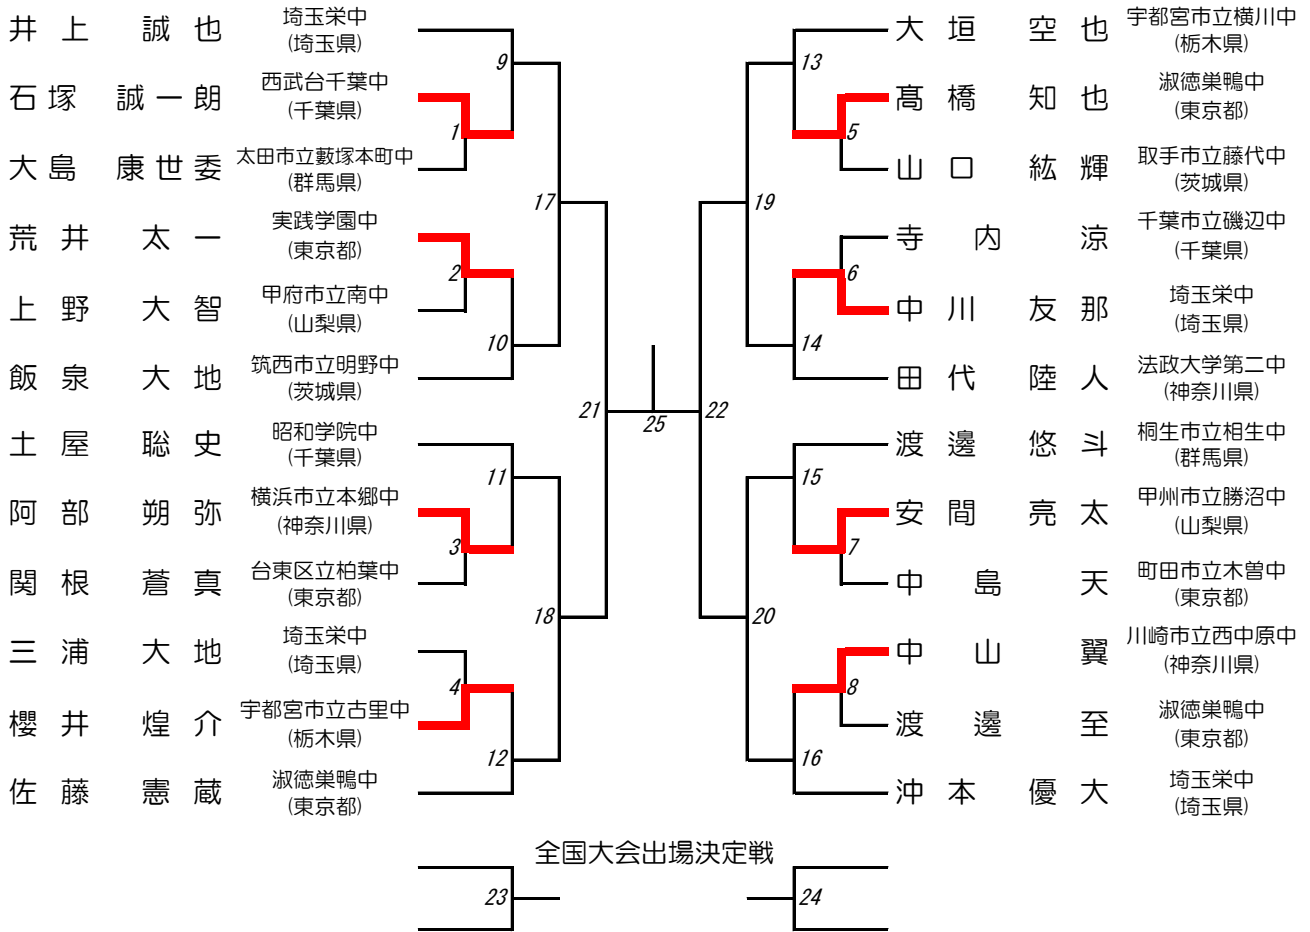

男子シングルス (BS)

女子シングルス (GS)

男子ダブルス (BD)

全国大会出場決定戦

女子ダブルス (GD)

全国大会出場決定戦