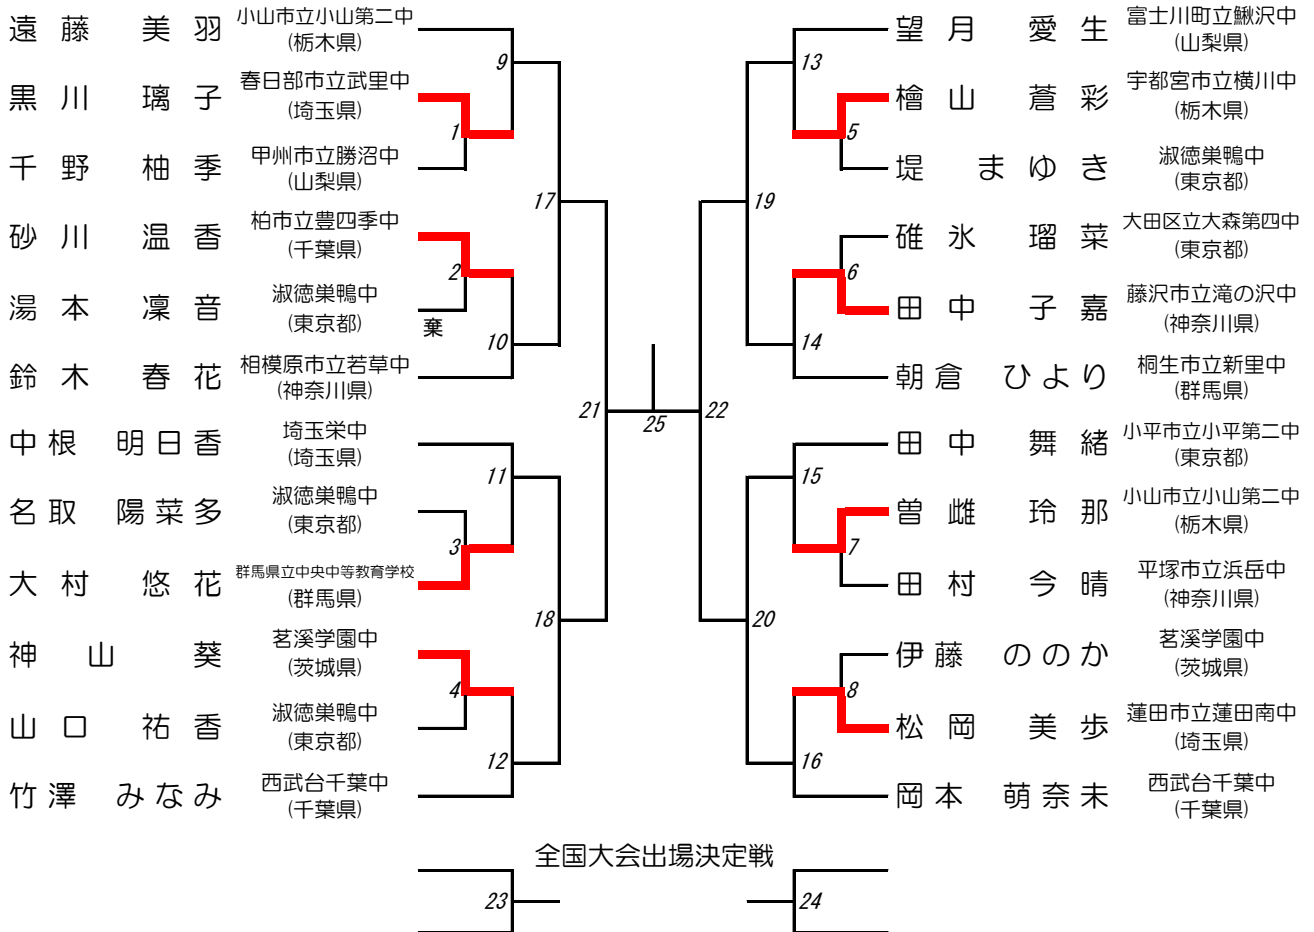

男子シングルス (BS)

女子シングルス (GS)

男子ダブルス (BD)

全国大会出場決定戦

女子ダブルス (GD)

全国大会出場決定戦