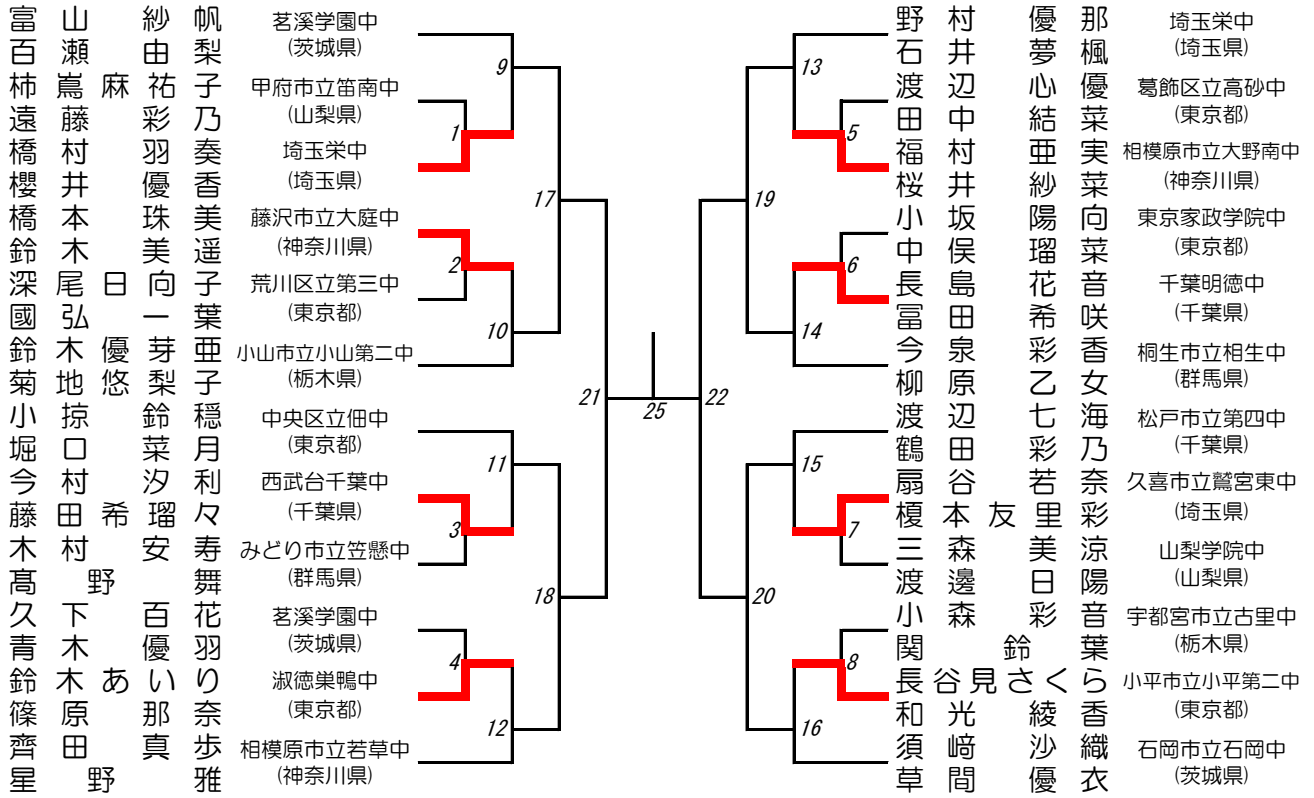

男子シングルス (BS)

女子シングルス (GS)

男子ダブルス (BD)

全国大会出場決定戦

女子ダブルス (GD)

全国大会出場決定戦